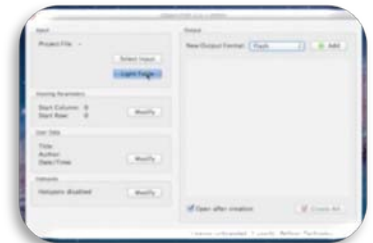

8. Una vez realizada toda la secuencia de fotografías, el sistema se detendrá.

9. Extraiga la tarjeta de la cámara.

10. Importe todas las fotografías al PC.

11. Abra el software **iStner 3sixty** incluido en el pack.

12. Seleccione un formato de salida de entre los tres disponibles: **HTML5, FLASH y Quick Time**.

13. Seleccione las fotografías tomadas anteriormente...

14. ...y en un instante obtendrá el archivo final listo para insertar en su página WEB o catalogo virtual.